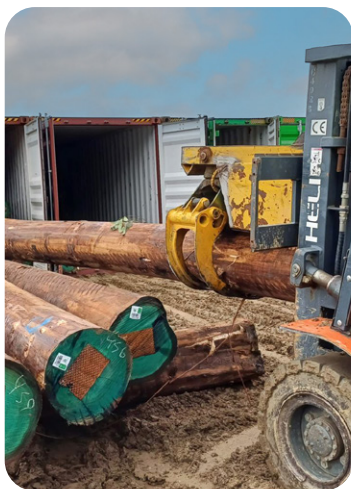

# 玫瑰桉木 (Eucalyptus Grandis) 原木

工业质量

直径 +40 厘米

专为室内单板、锯材及高强度结构产品而设计的产品。

特性	详情
长度	5.8/5.2
最小直径（末端）	最小 40 厘米（不允许负公差）
切割状态	新鲜产品
去皮方式	机械
金属连接件	已包含
连接器	12x15 厘米 - 覆盖面
涂蜡	綠色，现场涂抹
认证	FSC® 100% - 负责的森林管理

## 质量要求

木材笔直、健康，无裂缝（无顶端裂或树干裂）。

无腐烂、节瘤、疤痕、链锯损伤或撞击痕迹。

无明显凸起或空洞。

无枯木。

裙脚根部必须在装载前于林地削平或去除。

The mark of responsible forestry

+598 2916 2020 · Juncal 1437, of. 501 · Montevideo, Uruguay  
afmaderas@af.com.uy · www.afmaderas.com